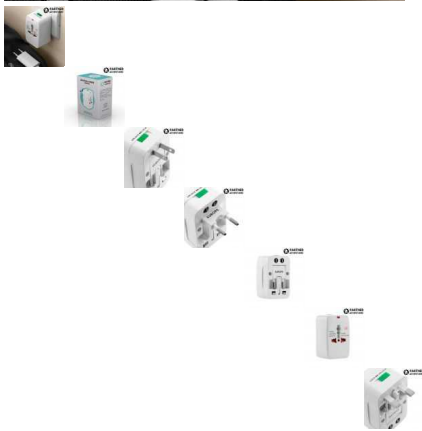

Adaptador Universal de Viaje Partner Adventures

¡Ya puedes conectar los electrodomésticos en multitud de países con el adaptador universal de viaje Partner Adventures!www.partneradventures.comIndicador luminosoSistema de protección infantilCA:...

Calificación: Sin calificación

Precio

Precio con descuento 2,38 €

Precio de venta 2,87 €

Precio de venta sin impuestos 2,38 €

24 h
★★★★★

[Haga una pregunta sobre este producto](#)

Descripción

¡Ya puedes conectar los electrodomésticos en multitud de países con el **adaptador universal de viaje Partner Adventures!**

www.partneradventures.com

- Indicador luminoso
- Sistema de protección infantil