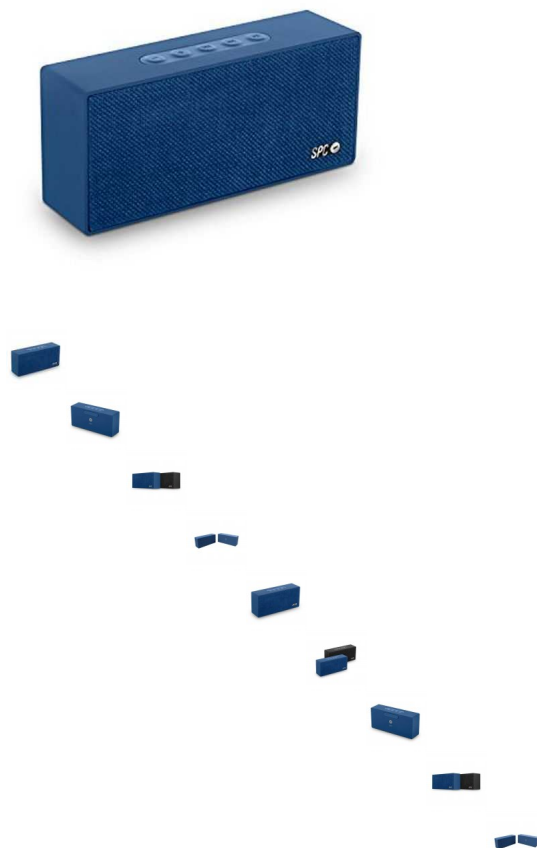

## Altavoz Bluetooth SPC 4411A BANG 2.1 + EDR 2x8W Azul Manos Libres

Si eres un apasionado de la informática y la electrónica, te gusta estar a la última en tecnología y no perderte detalle, compra Altavoz Bluetooth SPC 4411A BANG 2.1 + EDR 2x8W Azul Manos Libres...

Descripción Si eres un apasionado de la **informática y la electrónica**, te gusta estar a la última en tecnología y no perderte detalle, compra **Altavoz Bluetooth SPC 4411A BANG 2.1 + EDR 2x8W Azul Manos Libres** al mejor precio.

**Marca**  
**Modelo**  
**Uso**  
**Potencia**  
**Características**

SPC  
**4411A BANG**  
- Altavoz con bluetooth  
- 8W (2x4W).  
- Altavoz con toque suave.  
- Sistema de manos libres.  
- Bluetooth 2.1.  
- Alcance máximo 10m  
- Entrada auxiliar 3.5 mm.  
**Autonomía**  
- Autonomía de hasta 7 horas en uso aproximadamente  
**Batería y carga**  
- Batería de litio 1500 mAh  
- Carga por USB  
**Dimensiones**  
- Dimensiones: 189 x 85 x 49 mm  
- Peso: 525g  
**Contenido**  
- Bang Speaker.  
- Cable micro-usb.  
- Cable estéreo 3.5mm.  
- Manual de usuario  
07-06-2017 por MSB

**Fecha de revisión**

- Medidas aprox.: 18,9 x 8,5 x 4,9 cm
- Alcance: 10 m
- Batería de litio recargable: 1500 mAh
- Autonomía aprox.: 7 h

**Comentarios**

Aún no hay comentarios para este producto.