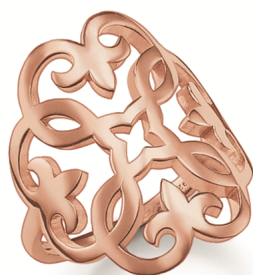

Anillo Mujer Thomas Sabo TR1988-415-12-54 (17,1 mm)

¡Te presentamos Anillo Mujer Thomas Sabo TR1988-415-12-54 (17,1 mm) y una amplia gama de anillos, pulseras, pendientes, colgantes, etc., a buen precio. Descubre exclusivas y elegantes piezas de...

Calificación: Sin calificación

Precio

Precio con descuento 52,50 €

Precio de venta 63,53 €

Precio de venta sin impuestos 52,50 €

24 h
★★★★★

[Haga una pregunta sobre este producto](#)

Descripción ¡Te presentamos **Anillo Mujer Thomas Sabo TR1988-415-12-54 (17,1 mm)** y una amplia gama de anillos, pulseras, pendientes, colgantes, etc., a buen precio. Descubre exclusivas y elegantes piezas de joyería y bisutería para todos los gustos y estilos.

- Género: Mujer
- Color: Oro Rosa
- Material: Plata
- Talla: 17,1 mm