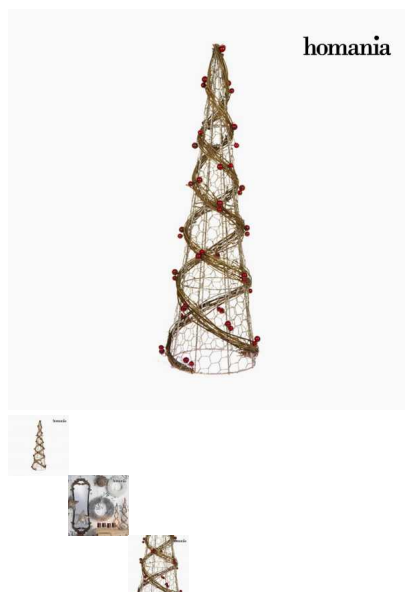

## Árbol de Navidad Tela de alambre Ratán Natural Champán (16 x 16 x 60 cm) by Homania

Si quieres darle a tu hogar un aire de originalidad, con Árbol de Navidad Tela de alambre Ratán Natural Champán (16 x 16 x 60 cm) by Homania lo conseguirás. Material: ratán Tela de alambre Color:...

### Descripción

Si quieres darle a tu hogar un aire de originalidad, con **Árbol de Navidad Tela de alambre Ratán Natural Champán (16 x 16 x 60 cm) by Homania** lo conseguirás.

- Material:
  - ratán
  - Tela de alambre
- Color:
  - Champán
  - Natural
- Medidas aprox.: 16 x 16 x 60 cm
- Hecho a mano