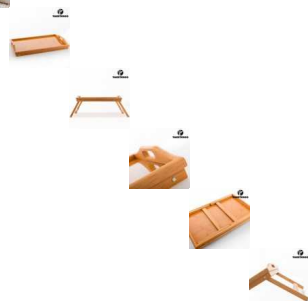

Bandeja de Bambú con Patas TakeTokio

¡Te presentamos la estupenda bandeja de bambú con patas TakeTokio! Una bandeja de madera de bambú muy útil y práctica en cualquier hogar. Cuenta con patas plegables. Con las patas plegadas es...

¡Te presentamos la estupenda **bandeja de bambú con patas TakeTokio!** Una **bandeja de madera** de bambú muy útil y práctica en cualquier hogar. Cuenta con patas plegables. Con las patas plegadas es como una bandeja normal. Elegante, resistente, natural y ecológica. Decoración de estilo zen. Superficie: aprox. 50 x 30 cm. Patas: 21 cm aprox.