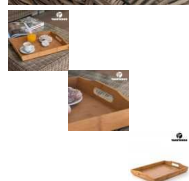

Bandeja de Bambú TakeTokio

Según el feng shui, el bambú es conocido por generar un ambiente positivo y elegante en las estancias. ¡Dale un toque único y especial a tu hogar con la exclusiva bandeja de bambú...

- Fabricada en madera de bambú
- Superficie aprox.: 43 x 29 x 5 cm

Comentarios

Aún no hay comentarios para este producto.