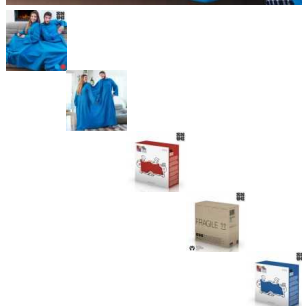

Batamanta Doble Snug Snug Big Twin

¡La batamanta doble Snug Snug Big Twin será imprescindible en tu hogar este invierno! Una cómoda batamanta con mangas ideal para parejas. Fabricada en tejido polar muy suave (100 %...

¡La **batamanta doble Snug Snug Big Twin** será imprescindible en tu hogar este invierno! Una cómoda **batamanta con mangas** ideal para parejas. Fabricada en tejido polar muy suave (100 % poliéster). Medidas aprox.: 180 x 180 cm (manga: aprox. 60 cm). Apta para lavadora.