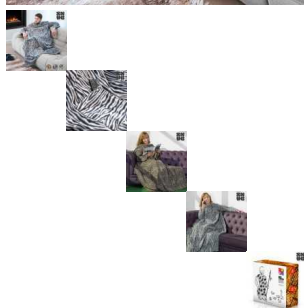

Batamanta Snug Snug Big Tribu

¡Plántale cara al frío invierno con la original batamanta Snug Snug Big Tribu! Un fantástico producto de Snug Snug que hará que te sientas cómodo y abrigado mientras estás recostado en el...

Calificación: Sin calificación

Precio

Precio con descuento 5,56 €

Precio de venta 6,73 €

Precio de venta sin impuestos 5,56 €

24 h

[Haga una pregunta sobre este producto](#)

Descripción ¡Plántale cara al frío invierno con la original **batamanta Snug Snug Big Tribu**! Un fantástico producto de Snug Snug que hará que te sientas cómodo y abrigado mientras estás recostado en el sofá o haciendo cualquier actividad en tu casa, ya que permite total libertad de movimientos gracias a sus mangas. La **batamanta Big Tribu** dispone de un bolsillo central para que lo tengas todo a mano, el mando de la televisión, tu libro preferido, etc. Fabricada en tejido polar suave 100 % poliéster. Medidas aprox.: 170 x 130 cm.