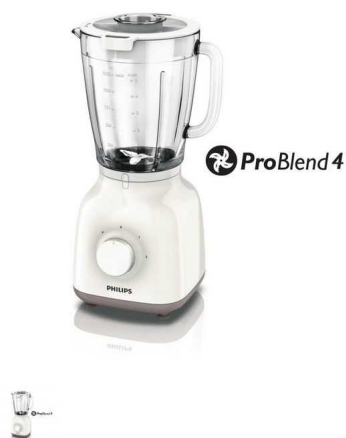

Batidora de Vaso Philips HR2105/00 Daily Collection 1,5 L 400W

Si buscas electrodomésticos para tu hogar a los mejores precios, ¡no te pierdas Batidora de Vaso Philips HR2105/00 Daily Collection 1,5 L 400W y una amplia selección de pequeño electrodoméstico...

Calificación: Sin calificación

Precio

Precio con descuento 42,07 €

Precio de venta 50,90 €

Precio de venta sin impuestos 42,07 €

24 h
★★★★

[Haga una pregunta sobre este producto](#)

Descripción Si buscas electrodomésticos para tu hogar a los mejores precios, ¡no te pierdas **Batidora de Vaso Philips HR2105/00 Daily Collection 1,5 L 400W** y una amplia selección de pequeño electrodoméstico de calidad!

Potente motor de 400 W

Potente motor de 400 W para batir y mezclar fácilmente.

Cuchilla de 4 hojas ProBlend para batir y mezclar de forma eficaz

La cuchilla con nuevo diseño bate y corta los ingredientes de forma eficaz y prepara batidos perfectos para ti y tu familia.

Jarra de de vidrio de gran calidad

Sin mezcla de sabores ni olores

Vertido mejorado con nueva boquilla

Nuevo diseño de boquilla que evita derrames después de servir en el vaso.

Varias velocidades para ingredientes blandos y duros