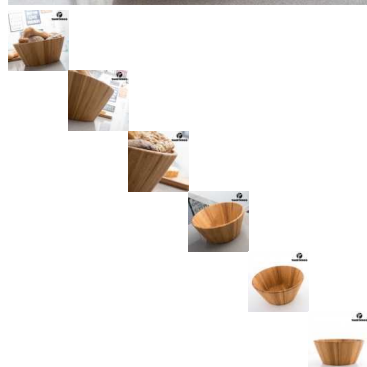

Bol de Bambú TakeTokio

Aquí tienes un artículo multifuncional. ¡No te pierdas el bol de bambú TakeTokio! Para servir ensaladas, frutos secos o para decorar el salón con flores secas, velas... Donde tú quieras, pero...

Aquí tienes un artículo multifuncional. ¡No te pierdas el **bol de bambú TakeTokio!** Para servir ensaladas, frutos secos o para decorar el salón con flores secas, velas... Donde tú quieras, pero dale este toque de distinción y originalidad a tu hogar. Medidas (diámetro x altura) aprox.: 30 x 14 cm. Diámetro de la base aprox.: 20,5 cm. Fabricado de madera bambú, totalmente ecológica y de gran calidad.