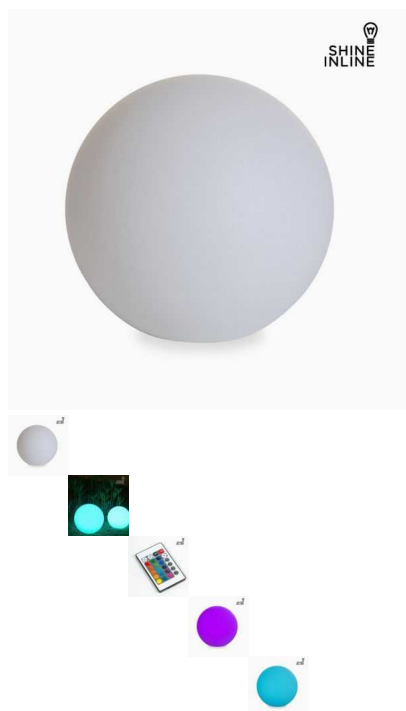

Bola con Luz para Exterior (25 cm) by Shine Inline

Si quieres darle a tu hogar un aire de originalidad, con Bola con Luz para Exterior (25 cm) by Shine Inline lo conseguirás. Material: polietileno Luz: 16 colores Batería recargable Medidas: 25x25x25...

Si quieres darle a tu hogar un aire de originalidad, con **Bola con Luz para Exterior (25 cm) by Shine Inline** lo conseguirás.

- Material: polietileno
- Luz: 16 colores
- Batería recargable
- Medidas: 25x25x25 cm