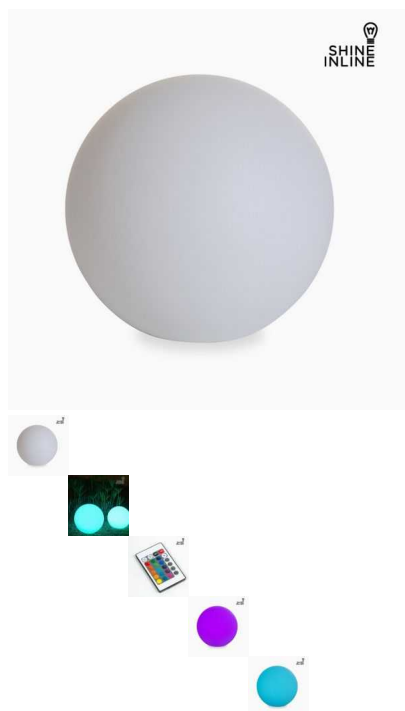

Bola con Luz para Exterior (30 cm) by Shine Inline

Si quieres darle a tu hogar un aire de originalidad, con Bola con Luz para Exterior (30 cm) by Shine Inline lo conseguirás. Material: polietileno Luz: 16 colores Batería recargable Medidas: 30x30x30...

Si quieres darle a tu hogar un aire de originalidad, con **Bola con Luz para Exterior (30 cm) by Shine Inline** lo conseguirás.

- Material: polietileno
- Luz: 16 colores
- Batería recargable
- Medidas: 30x30x30 cm