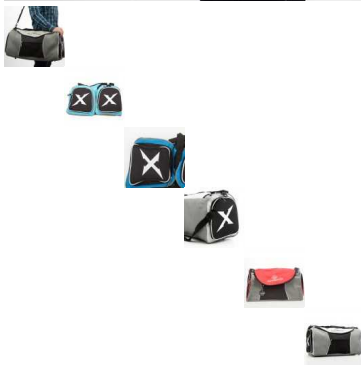

## Bolsa de Deporte Sport Xpert

Si quieres una mochila en la que te quepa lo necesario para ir al gimnasio, la bolsa de deporte Sport Xpert es lo que necesitas. Dispone de 1 cremallera superior, 1 frontal y 2 laterales, 1 asa de...

### Descripción

Si quieres una mochila en la que te quepa lo necesario para ir al gimnasio, la **bolsa de deporte Sport Xpert** es lo que necesitas. Dispone de 1 cremallera superior, 1 frontal y 2 laterales, 1 asa de bolsa de mano y 1 asa para colgar extraíble y extensible (desde aprox. 34 cm a 60 cm). También tiene 5 pies protectores en su base para protegerla de la suciedad del suelo. Disponible en varios diseños que se enviarán de manera aleatoria según disponibilidad de stock. Fabricada de poliéster. Medidas aprox.: 57 x 32 x 29 cm.