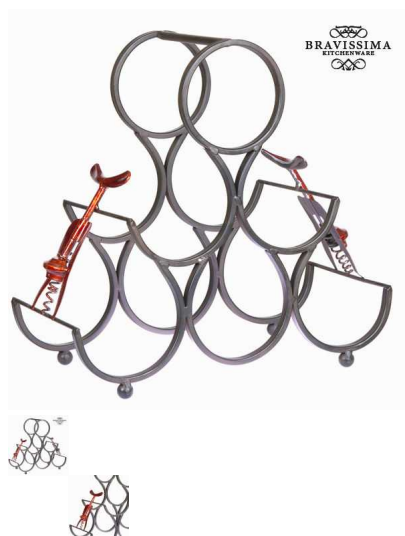

Botellero 6 botellas - Colección Art & Metal by Bravissima Kitchen

¡Renueva tu hogar con Colección Art & Metal! Encontrarás muchos productos con los que podrás darle al mobiliario o la decoración de tu hogar el sello de identidad que estabas buscando. Si quieres...

Descripción

¡Renueva tu hogar con **Colección Art & Metal!** Encontrarás muchos productos con los que podrás darle al mobiliario o la decoración de tu hogar el sello de identidad que estabas buscando.

Si quieres darle a tu hogar un aire de originalidad, con **botellero 6 botellas - Colección Art & Metal by Bravissima Kitchen** lo conseguirás.

- Material: hierro
- Capacidad: 6 botellas
- Limpieza: paño seco
- Medidas: 16x34x31 cm

www.bravissimakitchen.com

Comentarios

Aún no hay comentarios para este producto.