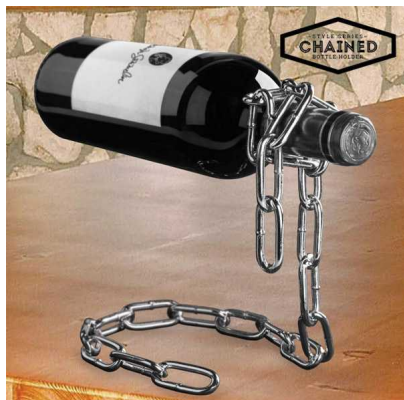

Botellero Cadena Flotante Summum Sommelier

Si eres un amante del vino y te gusta que tus accesorios vinícolas cobren la importancia que se merecen en tu hogar, el diseño del botellero cadena flotante Summum Sommelier te conquistará. Este...

Si eres un amante del vino y te gusta que tus **accesorios vinícolas** cobren la importancia que se merecen en tu hogar, el diseño del **botellero cadena flotante Summum Sommelier** te conquistará. Este sujetabotellas es práctico y funcional, y le dará un toque mágico a cualquier botella que se precie.

www.summumsommelier.com

Este **portabotellas flotante** se compone de diversas argollas de metal engarzadas entre sí que aumentan la estabilidad en la base y consiguen que la botella se aguante únicamente por el cuello. ¿Te lo vas a perder? Medidas aprox.: 21 x 17 x 12,5 cm. Diámetro del orificio para el cuello de la botella aprox.: 3 cm.