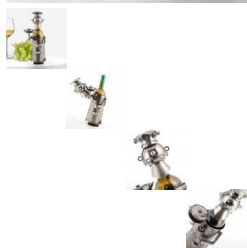

Botellero Metálico Chef by Homania

Si quieres que tu mesa tenga un toque muy especial y original, no te pierdas el botellero metálico Chef by Homania para servir tus bebidas o vinos favoritos. ¡Nadie creará que tras la figura de...

Si quieres que tu mesa tenga un toque muy especial y original, no te pierdas el **botellero metálico Chef by Homania** para servir tus bebidas o vinos favoritos. ¡Nadie creará que tras la figura de un jefe de cocina se esconde una botella! Altura máxima de la botella aprox.: 35 cm. Medidas de la base (diámetro x altura) aprox.: 8 x 19,5 cm.