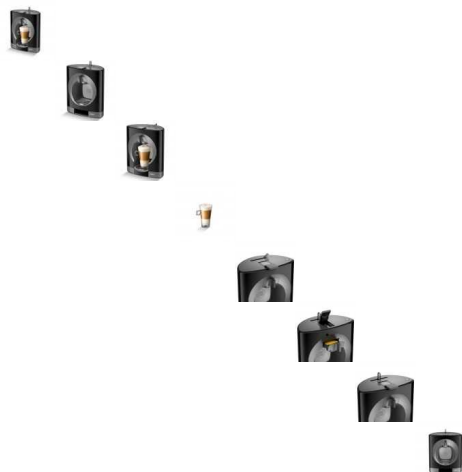

## Cafetera de Cápsulas Krups KP1108 Oblo Dolce Gusto 15 bar 0,6 L 1500W Negro

Si buscas electrodomésticos para tu hogar a los mejores precios, ¡no te pierdas Cafetera de Cápsulas Krups KP1108 Oblo Dolce Gusto 15 bar 0,6 L 1500W Negro y una amplia selección de pequeño...

Calificación: Sin calificación

**Precio**

Precio con descuento 80,15 €

Precio de venta 96,98 €

Precio de venta sin impuestos 80,15 €

24 h  
★★★★★

[Haga una pregunta sobre este producto](#)

Descripción Si buscas electrodomésticos para tu hogar a los mejores precios, ¡no te pierdas **Cafetera de Cápsulas Krups KP1108 Oblo Dolce Gusto 15 bar 0,6 L 1500W Negro** y una amplia selección de pequeño electrodoméstico de calidad!

Krups KP1108. Diseño: Independiente, Tipo de producto: Máquina de café en cápsulas, Color del producto: Negro. Capacidad de reservorio de

agua: 0,6 L, Café tipo de entrada: Cápsula de café, Marca compatible: Nescafe Dolce Gusto. Carga conectada: 1500 W, Apagado automático después de: 5 min. Ancho del paquete: 29,6 cm, Profundidad del paquete: 21,5 cm, Altura del paquete: 38,7 cm. Cantidad por caja de envío: 2 pieza(s)