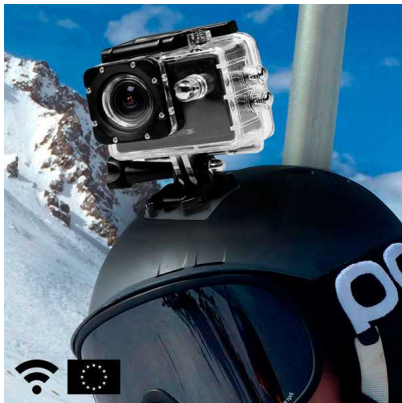

Cámara Deportiva con Wifi GoFit

Si tienes espíritu aventurero no debes perderte la cámara deportiva con wifi GoFit. ¡Seguro que nunca has probado un producto como este! Esta videocámara de diseño europeo incluye conexión wifi...

Descripción Si tienes espíritu aventurero no debes perderte la **cámara deportiva con wifi GoFit**. ¡Seguro que nunca has probado un producto

como este! Esta **videocámara de diseño europeo** incluye conexión wifi para que puedas conectarte a cualquier teléfono móvil (sistema Android o iOS) u ordenador y disfrutar de tus fotografías y vídeos. Fabricada en materiales resistentes de calidad. Medidas aprox.: 6 x 4 x 3 cm.

Características:

- Batería de litio recargable
- Pantalla LCD

- Sensor CMOS
- Resolución HD (alta definición)
- Sumergible hasta 30 m
- Objetivo de vidrio con gran angular
- Resolución de imagen: 12 Mpx (máxima) / 5 Mpx (mínima)
- Resolución de vídeo: HD 1920 x 1080 px