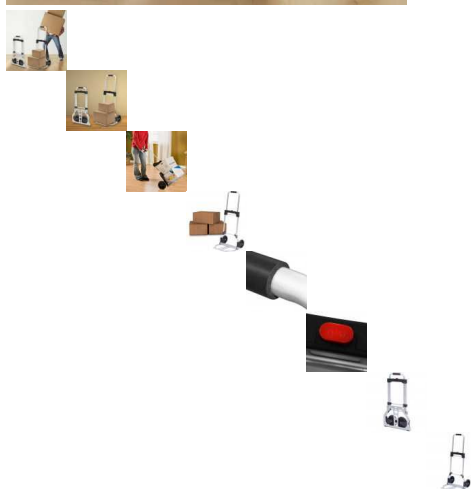

Carro Plegable Campart Travel CS0975

¿Piensas ir de camping o necesitas transportar objetos pesados? ¡Pues aquí tienes el carro plegable Campart Travel CS0975! Con estructura de aluminio, 2 ruedas de caucho y asa extraíble. Medidas...

Calificación: Sin calificación

Precio

Precio con descuento 34,99 €

Precio de venta 42,33 €

Precio de venta sin impuestos 34,99 €

24 h

[Haga una pregunta sobre este producto](#)

Descripción ¿Piensas ir de camping o necesitas transportar objetos pesados? ¡Pues aquí tienes el **carro plegable Campart Travel CS0975!** Con estructura de aluminio, 2 ruedas de caucho y asa extraíble. Medidas aprox.: 42 x 96 x 45 cm. La placa saliente para cargar objetos es de aprox. 30 x 42 cm. Este **carro de transporte** es perfecto para transportar bolsos, maletas, neveras, sillas, mesas, etc., de forma cómoda y sencilla. Soporta hasta 60 kg. Además, es fácil de plegar y guardar (medidas aprox. plegado: 42 x 71 x 4 cm). Diámetro aprox. de las ruedas: 15 cm.