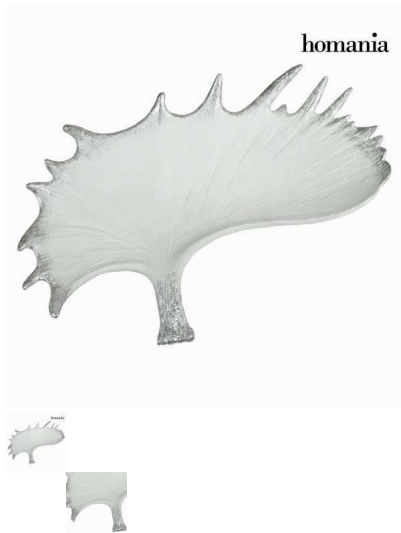

Centro de mesa hoja by Homania

Si quieres darle a tu hogar un aire de originalidad, con centro de mesa hoja by Homania lo conseguirás. Material: resina Color: blanco y plateado Limpieza: paño seco Medidas: 53x37x11...

Si quieres darle a tu hogar un aire de originalidad, con **centro de mesa hoja by Homania** lo conseguirás.

- Material: resina
- Color: blanco y plateado
- Limpieza: paño seco
- Medidas: 53x37x11 cm

www.myhomania.com