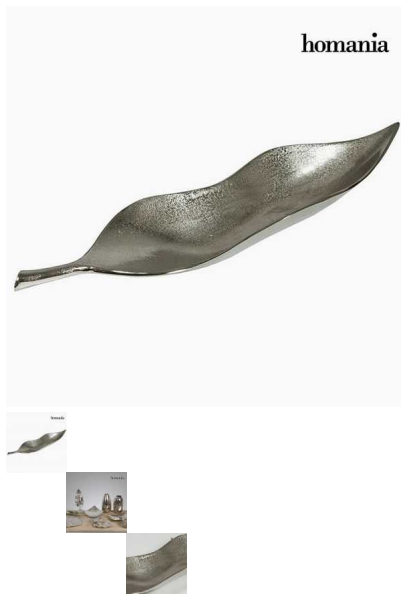

Centro de Mesa Hoja Plateado - Colección Jungle by Homania

¡Renueva tu hogar con Colección Jungle! Encontrarás muchos productos con los que podrás darle al mobiliario o la decoración de tu hogar el sello de identidad que estabas buscando. Si quieres...

¡Renueva tu hogar con **Colección Jungle!** Encontrarás muchos productos con los que podrás darle al mobiliario o la decoración de tu hogar el sello de identidad que estabas buscando.

Si quieres darle a tu hogar un aire de originalidad, con **Centro de Mesa Hoja Plateado - Colección Jungle by Homania** lo conseguirás.

- Material: níquel
- Color: plata
- Acabado mate
- Medidas: 54x13x3 cm

[Homania](#)

Comentarios

Aún no hay comentarios para este producto.