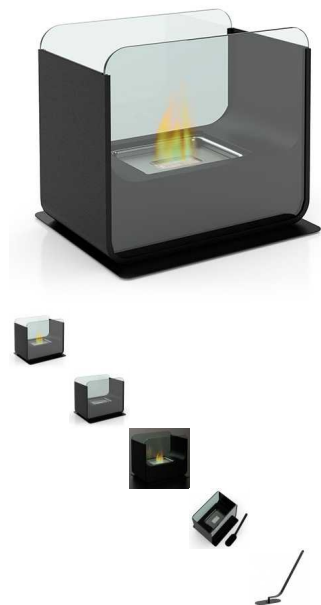

Chimenea Bioetanol FireFriend DF6504

¡Disfruta del encanto de las chimeneas aprovechando las ventajas de esta chimenea de bioetanol FireFriend DF6504! ¡Una forma original de calefacción para tu casa! Además, quedará perfecta en la...

Características:

- Diseño moderno y elegante
- Segura, práctica y limpia (sin olores ni desechos)
- Portátil (no necesita electricidad)
- Apta para interiores y exteriores
- Estructura de metal
- Cortafuegos
- Quemador de acero inoxidable
- Vidrio de seguridad templado (5 mm de grosor)
- Dimensiones: aprox. 26 x 20,5 x 21,5 cm