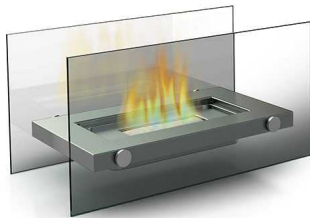

## Chimenea Bioetanol FireFriend DF6508

¿Aún no tienes en casa la chimenea de bioetanol FireFriend DF6508? ¡Y a qué esperas! ¡Con esta moderna y elegante chimenea de mesa todo son ventajas! Un sistema de calefacción alternativo y...

### Descripción

¿Aún no tienes en casa la **chimenea de bioetanol FireFriend DF6508**? ¡Y a qué esperas! ¡Con esta moderna y elegante **chimenea de mesa** todo son ventajas! Un sistema de **calefacción** alternativo y excelente como **decoración**.

Características:

- Segura, práctica y limpia (sin olores ni desechos)
- Portátil (no necesita electricidad)
- Apta para interiores y exteriores
- Estructura y quemador de acero inoxidable
- Vidrio de seguridad templado (5 mm de grosor)
- Cortafuegos
- Dimensiones aprox.: 34 x 16 x 17 cm
- Peso: 1,9 kg aprox.
- Normativa DIN 4734-1:2011
- Combustible: bioetanol (con 95 % mín. de alcohol)
- Capacidad máx. del depósito: 300 ml