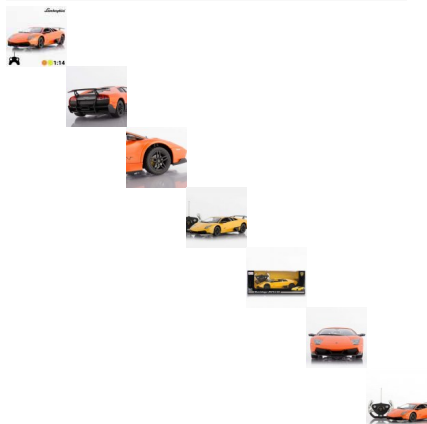

Coche Teledirigido Lamborghini Murciélago LP670-4 SV

Si te entusiasman los coches deportivos, no te pierdas esta réplica a escala 1:14 del flamante coche teledirigido Lamborghini Murciélago LP670-4 SV. Dispone de faros delanteros y traseros. Incluye...

Calificación: Sin calificación

Precio

Precio con descuento 31,51 €

Precio de venta 38,13 €

Precio de venta sin impuestos 31,51 €

24 h
★★★★

[Haga una pregunta sobre este producto](#)

Descripción Si te entusiasman los **coches deportivos**, no te pierdas esta réplica a escala 1:14 del flamante **coche teledirigido Lamborghini Murciélago LP670-4 SV**. Dispone de faros delanteros y traseros. Incluye mando radio control con 4 funciones (izquierda, derecha, delante y detrás) que funciona con pilas (1 x 6F22 9V, no incluida). Medidas aprox.: 34 x 7,5 x 16,5 cm. Funciona con pilas (5 x AA, no incluidas). Edad recomendada: +6 años.