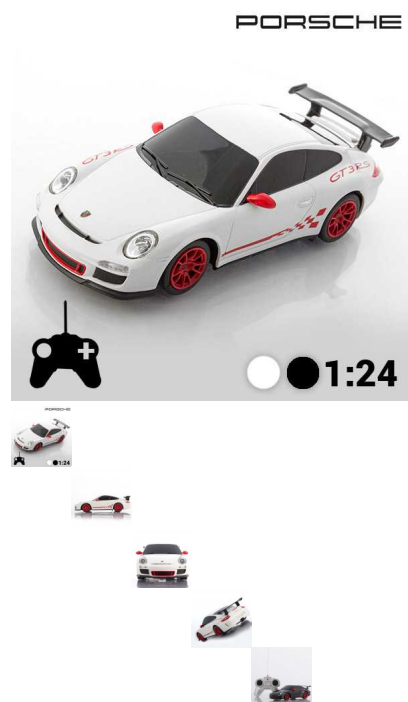

## Coche Teledirigido Porsche 911 GT3 RS 1:24

Si eres un amante de los coches deportivos, el coche teledirigido Porsche 911 GT3 RS tiene que ser tuyo. Comparte la emoción de tener esta réplica a escala 1:24 y condúcelo desde su mando...

### Precio

Precio con descuento 16,35 €

Precio de venta 19,79 €

Precio de venta sin impuestos 16,35 €

24 h

[Haga una pregunta sobre este producto](#)

Descripción Si eres un amante de los coches deportivos, el **coche teledirigido Porsche 911 GT3 RS** tiene que ser tuyo. Comparte la emoción de tener esta réplica a escala 1:24 y condúcelo desde su mando (funciona con pilas, 2 x AA, no incluidas) en 4 direcciones: izquierda, derecha, delante y detrás. Medidas aprox.: 18 x 5 x 8,5 cm. Funciona con pilas (3 x AA, no incluidas).