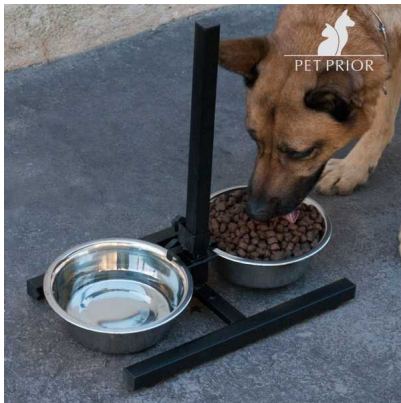

## Comedero para Perros Doble Regulable Pet Prior

Si tienes animales en casa y quieres que coman de manera cómoda, según su altura, no te pierdas el comedero para perros doble regulable Pet Prior. ¡Perfecto para perros y gatos de cualquier...

### Descripción

Si tienes animales en casa y quieres que coman de manera cómoda, según su altura, no te pierdas el **comedero para perros doble regulable Pet Prior**. ¡Perfecto para perros y gatos de cualquier tamaño!

- Fabricado de acero inoxidable
- Diámetro de cada comedero aprox.: 19 cm
- Capacidad de cada comedero aprox.: 1,8 L
- Medidas aprox.: 46 x (10-42,5) x 27 cm