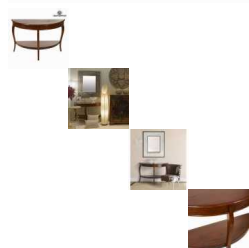

Consola medialuna - Colección Serious Line by Craftenwood

¡Renueva tu hogar con Colección Serious Line! Encontrarás muchos productos con los que podrás darle al mobiliario o la decoración de tu hogar el sello de identidad que estabas buscando. Si...

¡Renueva tu hogar con **Colección Serious Line!** Encontrarás muchos productos con los que podrás darle al mobiliario o la decoración de tu hogar el sello de identidad que estabas buscando.

Si quieres darle a tu hogar un aire de originalidad, con **consola medialuna - Colección Serious Line by Craftenwood** lo conseguirás.

- Material: madera de acacia
- Color: nogal
- Limpieza: limpiamuebles madera
- Medidas: 120x45x78 cm

www.craftenwood.com

Comentarios

Aún no hay comentarios para este producto.