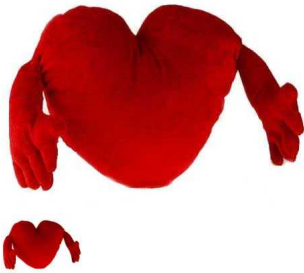

Corazón de Peluche con Brazos Romantic Items (30 cm)

Para cualquier fecha romántica, este corazón de peluche con brazos Romantic Items (30 cm) es una buena opción y, se lo regales a quien se lo regales, seguro que le gusta mucho y aciertas. Medidas...

Para cualquier fecha romántica, este **corazón de peluche con brazos Romantic Items (30 cm)** es una buena opción y, se lo regales a quien se lo regales, seguro que le gusta mucho y aciertas. Medidas del corazón aprox.: 30 cm. Medidas del corazón con los brazos extendidos aprox.: 70 cm.