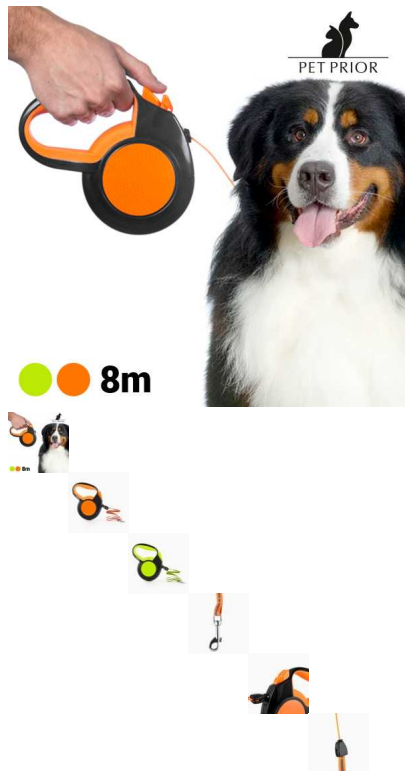

Correa para Perros Extensible Pet Prior (8 m)

¡Cuando saques a pasear a tu mascota, no olvides la correa para perros extensible Pet Prior (8 m)! Enganche metálico para el collar Mango ergonómico de plástico y goma Botón de fijación Peso...

¡Cuando saques a pasear a tu mascota, no olvides la **correa para perros extensible Pet Prior (8 m)**!

- Enganche metálico para el collar
- Mango ergonómico de plástico y goma
- Botón de fijación
- Peso máx.: 35 kg
- Longitud aprox. de la correa: 50 cm
- Longitud aprox. de la cuerda: 8 m

- Medidas aprox. del mango: 20 x 14 x 3,5 cm

Comentarios

Aún no hay comentarios para este producto.