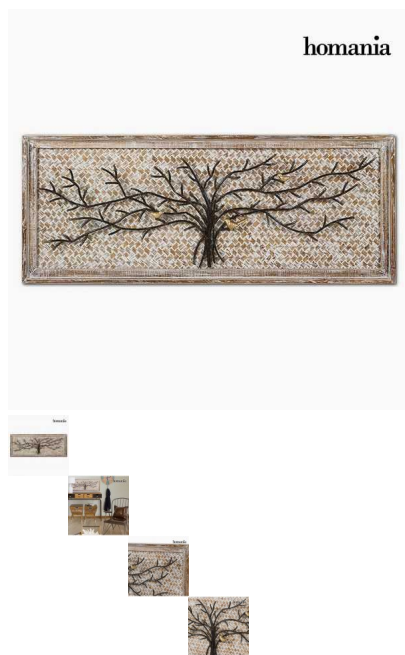

Cuadro Árbol (107 x 7 x 43 cm) by Homania

Si quieres darle a tu hogar un aire de originalidad, con Cuadro Árbol (107 x 7 x 43 cm) by Homania lo conseguirás. Material: madera y metal Medidas aprox.: 107 x 7 x 43 cm Anclajes...

Si quieres darle a tu hogar un aire de originalidad, con **Cuadro Árbol (107 x 7 x 43 cm) by Homania** lo conseguirás.

- Material: madera y metal
- Medidas aprox.: 107 x 7 x 43 cm
- Anclajes incluidos

[Homania](#)