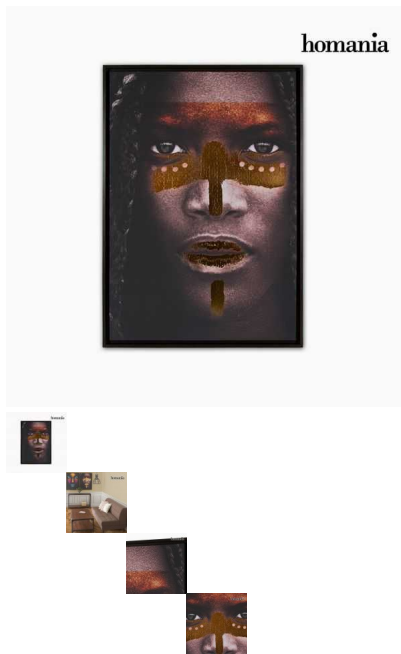

Cuadro Digital Pintado Tribu (65 x 93 cm) by Homania

Si quieres darle a tu hogar un aire de originalidad, con Cuadro Digital Pintado Tribu (65 x 93 cm) by Homania lo conseguirás. Material: lienzo Acabado sobre aluminio Bastidor: madera de caucho Medidas:...

Si quieres darle a tu hogar un aire de originalidad, con **Cuadro Digital Pintado Tribu (65 x 93 cm) by Homania** lo conseguirás.

- Material: lienzo
- Acabado sobre aluminio
- Bastidor: madera de caucho
- Medidas: 65x3x93 cm