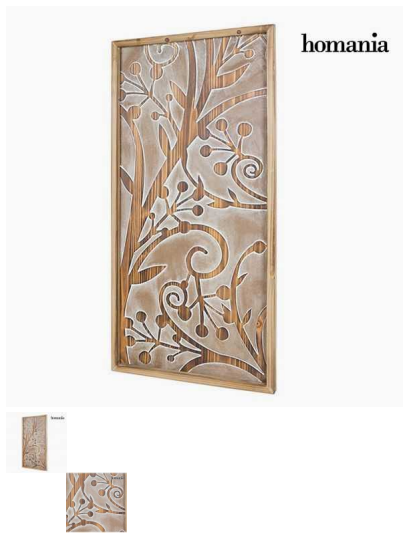

Cuadro Hojas (40 x 3 x 80 cm) by Homania

Si quieres darle a tu hogar un aire de originalidad, con Cuadro Hojas (40 x 3 x 80 cm) by Homania lo conseguirás. Material: Abeto Medidas aprox.: 40 x 3 x 80 cm Anclajes...

Si quieres darle a tu hogar un aire de originalidad, con **Cuadro Hojas (40 x 3 x 80 cm) by Homania** lo conseguirás.

- Material: Abeto
- Medidas aprox.: 40 x 3 x 80 cm
- Anclajes incluidos

[Homania](#)