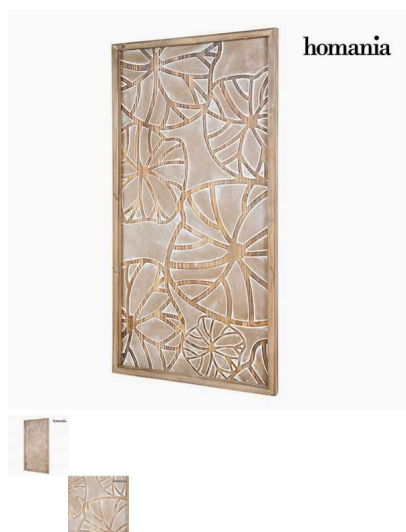

## Cuadro Hojas (40 x 3 x 80 cm) by Homania

Si quieres darle a tu hogar un aire de originalidad, con Cuadro Hojas (40 x 3 x 80 cm) by Homania lo conseguirás. Material: Abeto Medidas aprox.: 40 x 3 x 80 cm Anclajes...

### Descripción

Si quieres darle a tu hogar un aire de originalidad, con **Cuadro Hojas (40 x 3 x 80 cm) by Homania** lo conseguirás.

- Material: Abeto
- Medidas aprox.: 40 x 3 x 80 cm
- Anclajes incluidos