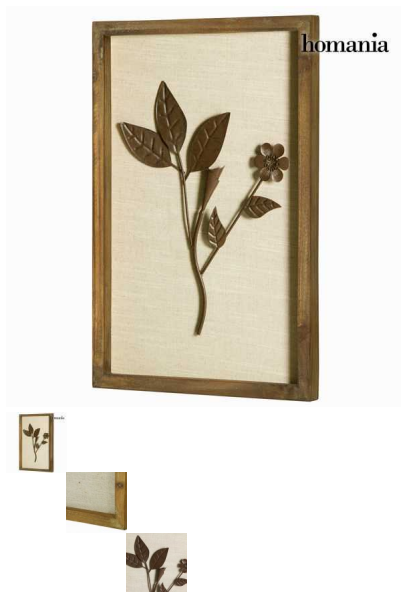

Cuadro hojas de metal by Homania

Si quieres darle a tu hogar un aire de originalidad, con cuadro hojas de metal by Homania lo conseguirás. Material: metal Color: negro Medidas: 30x3x45...

Calificación: Sin calificación

Precio

Precio con descuento 15,75 €

Precio de venta 19,06 €

Precio de venta sin impuestos 15,75 €

24 h

[Haga una pregunta sobre este producto](#)

Descripción

Si quieres darle a tu hogar un aire de originalidad, con **cuadro hojas de metal by Homania** lo conseguirás.

- Material: metal
- Color: negro
- Medidas: 30x3x45 cm

www.myhomania.com

Comentarios

Aún no hay comentarios para este producto.