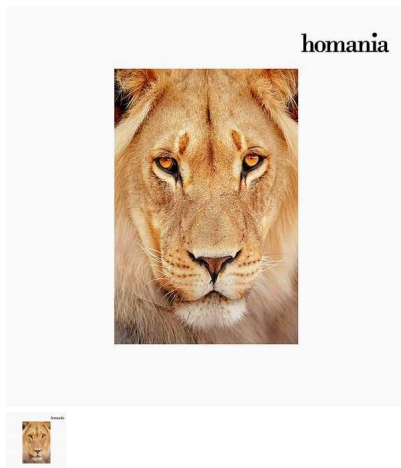

Cuadro León (80 x 120 cm) by Homania

Si quieres darle a tu hogar un aire de originalidad, con Cuadro León (80 x 120 cm) by Homania lo conseguirás. Material: plexiglass Bastidor de abeto Anclajes incluidos Medidas: 80x4x120...

Si quieres darle a tu hogar un aire de originalidad, con **Cuadro León (80 x 120 cm) by Homania** lo conseguirás.

- Material: plexiglass
- Bastidor de abeto
- Anclajes incluidos
- Medidas: 80x4x120 cm

[Homania](#)