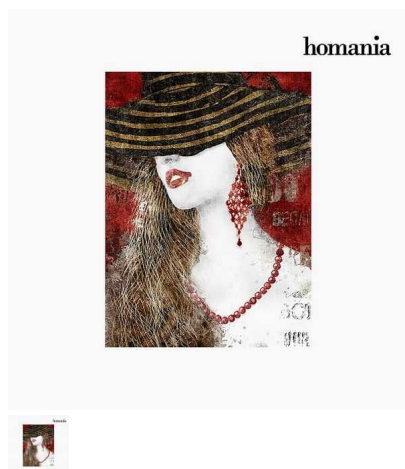

Cuadro Mujer (60 x 80 cm) by Homania

Si quieres darle a tu hogar un aire de originalidad, con Cuadro Mujer (60 x 80 cm) by Homania lo conseguirás. Bastidor: madera de pino Lienzo plateado Anclajes incluidos Medidas: 60x3x80...

Si quieres darle a tu hogar un aire de originalidad, con **Cuadro Mujer (60 x 80 cm) by Homania** lo conseguirás.

- Bastidor: madera de pino
- Lienzo plateado
- Anclajes incluidos
- Medidas: 60x3x80 cm