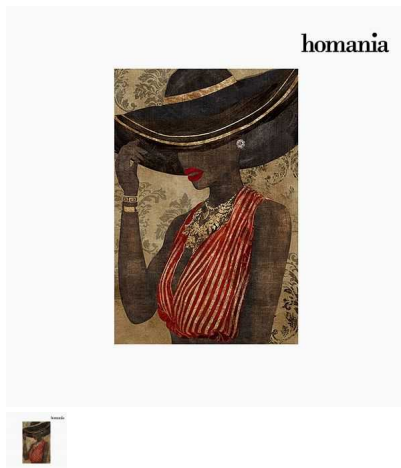

## Cuadro Mujer (60 x 90 cm) by Homania

Si quieres darle a tu hogar un aire de originalidad, con Cuadro Mujer (60 x 90 cm) by Homania lo conseguirás. Bastidor: madera de pino Lienzo plateado Anclajes incluidos Medidas: 60x3x90...

### Descripción

Si quieres darle a tu hogar un aire de originalidad, con **Cuadro Mujer (60 x 90 cm) by Homania** lo conseguirás.

- Bastidor: madera de pino
- Lienzo plateado
- Anclajes incluidos
- Medidas: 60x3x90 cm