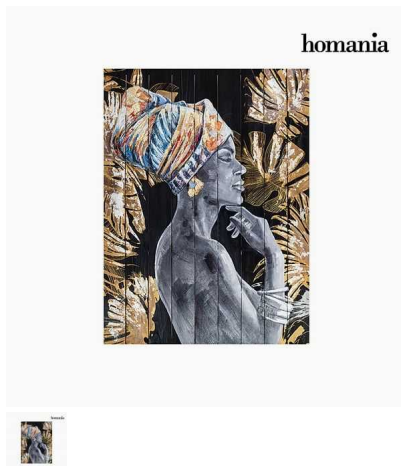

## Cuadro Óleo Mujer Mística (90 x 120 cm) by Homania

Si quieres darle a tu hogar un aire de originalidad, con Cuadro Óleo Mujer Mística (90 x 120 cm) by Homania lo conseguirás. Bastidor: madera de pino Lienzo de madera de pino Anclajes...

### Descripción

Si quieres darle a tu hogar un aire de originalidad, con **Cuadro Óleo Mujer Mística (90 x 120 cm) by Homania** lo conseguirás.

- Bastidor: madera de pino
- Lienzo de madera de pino
- Anclajes incluidos
- Medidas: 90x3x120 cm