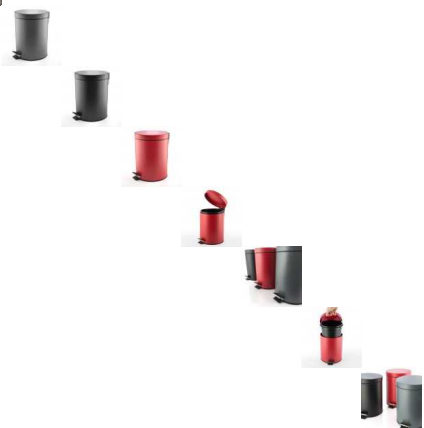

Cubo de Metal con Pedal Oh My Home

¿Quieres darle un aire de modernidad a tu cocina o baño? Lo que necesitas es el elegante cubo de metal con pedal Oh My Home, un cubo de basura muy práctico, ya que dispone de un...

¿Quieres darle un aire de modernidad a tu cocina o baño? Lo que necesitas es el elegante **cubo de metal con pedal Oh My Home**, un **cubo de basura** muy práctico, ya que dispone de un **cubo extraíble** con asa para facilitar el vaciado. Capacidad aprox.: 5 l. Medidas aprox.: 20,5 x 27,5 x 25 cm.