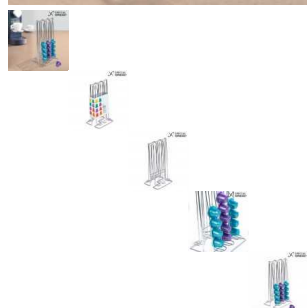

Dispensador de Cápsulas de Café Special Xpresso

¿Te apetece un café? ¡Pues no pierdas tiempo buscando tu cápsula favorita gracias al dispensador de cápsulas de café Special Xpresso! Con este práctico soporte metálico podrás mantener...

Calificación: Sin calificación

Precio

Precio con descuento 6,61 €

Precio de venta 8,00 €

Precio de venta sin impuestos 6,61 €

24 h
★★★★

[Haga una pregunta sobre este producto](#)

Descripción

¿Te apetece un café? ¡Pues no pierdas tiempo buscando tu cápsula favorita gracias al **dispensador de cápsulas de café Special Xpresso!** Con este práctico soporte metálico podrás mantener ordenadas y siempre a mano tus cápsulas de café. Perfecto para colocar junto a la cafetera. Capacidad para 42 cápsulas. Dimensiones aprox.: 15 x 29 x 12,5 cm. ¡El regalo perfecto para los amantes del café! Apto para cápsulas con un diámetro de aprox. 3 cm como máximo.

www.specialxpresso.com