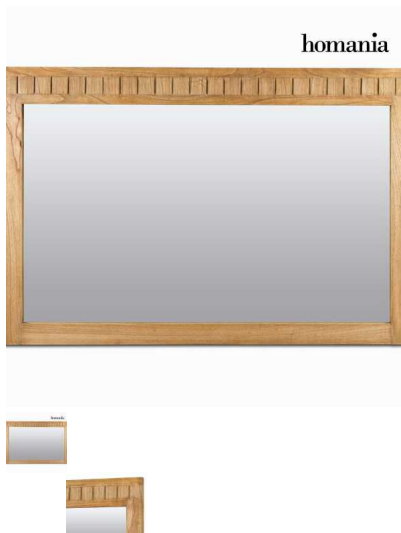

## Espejo chicago - Colección Square by Homania

¡Renueva tu hogar con Colección Square! Encontrarás muchos productos con los que podrás darle al mobiliario o la decoración de tu hogar el sello de identidad que estabas buscando. Si quieres...

- Material: madera de mindi
- Medidas: 120x3x80 cm

[www.myhomania.com](http://www.myhomania.com)