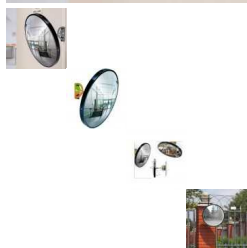

## Espejo Convexo de Seguridad Smartwares

¡Mejora la protección de tu tienda o negocio con el espejo convexo de seguridad Smartwares! Un espejo de vigilancia que ofrece una mayor y mejor visión general desde varias perspectivas,...

### Descripción

¡Mejora la protección de tu tienda o negocio con el **espejo convexo de seguridad Smartwares!** Un **espejo de vigilancia** que ofrece una mayor y mejor visión general desde varias perspectivas, incluso de los ángulos muertos.

- Observación de seguridad
- Visualización de puntos ciegos
- Fabricado en ABS
- Uso en interiores
- Orientación ajustable
- Fácil montaje (en paredes y techos)
- Medidas aprox. (diámetro x altura): 44 x 7 cm