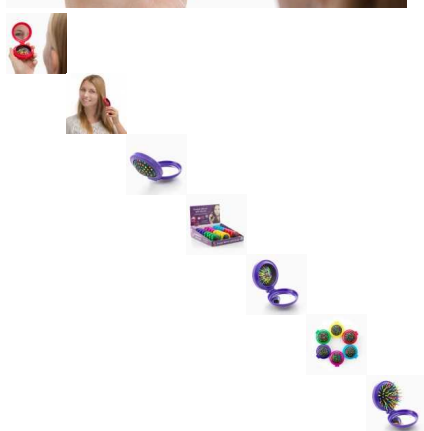

Espejo de Bolso con Cepillo Integrado Colors Primizima

¡No salgas de casa sin el original y práctico espejo de bolso con cepillo integrado Colors Primizima que apenas ocupa espacio! Fabricado en plástico Medidas aprox. (diámetro x grosor): 7 x 2,5...

¡No salgas de casa sin el original y práctico **espejo de bolso con cepillo integrado Colors Primizima** que apenas ocupa espacio!

- Fabricado en plástico
- Medidas aprox. (diámetro x grosor): 7 x 2,5 cm
- Colores surtidos enviados aleatoriamente según stock disponible
- Expositor punto de venta gratuito por la compra de 24 unidades