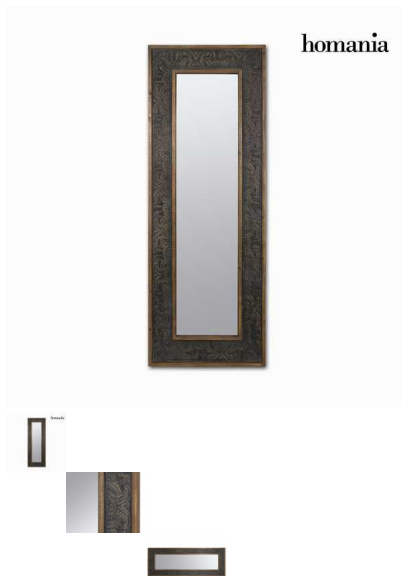

Espejo rectantular arabesco by Homania

Si quieres darle a tu hogar un aire de originalidad, con espejo rectantular arabesco by Homania lo conseguirás. Material: madera de abeto Incluye anclajes Traseras de espejo protegidas Medidas: 72x6x194...

Si quieres darle a tu hogar un aire de originalidad, con **espejo rectantular arabesco by Homania** lo conseguirás.

- Material: madera de abeto
- Incluye anclajes
- Traseras de espejo protegidas
- Medidas: 72x6x194 cm