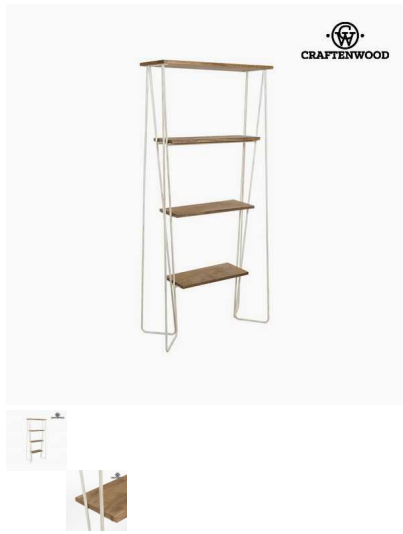

Estantería florence blanca by Craftenwood

Si quieres darle a tu hogar un aire de originalidad, con estantería florence blanca by Craftenwood lo conseguirás. Estructura: forja Estantes: madera de abeto Color: blanco Medidas: 80x30x172...

Si quieres darle a tu hogar un aire de originalidad, con **estantería florence blanca by Craftenwood** lo conseguirás.

- Estructura: forja
- Estantes: madera de abeto
- Color: blanco
- Medidas: 80x30x172 cm