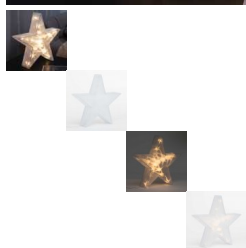

## Estrella Navideña Christmas Planet (20 LED)

¡Empieza ya a elegir los mejores adornos navideños para tu hogar, como la estrella navideña Christmas Planet (20 LED)! Fabricada en plástico 20 LED de luz cálida fija Uso en interiores Medidas...

### Descripción

¡Empieza ya a elegir los mejores **adornos navideños** para tu hogar, como la **estrella navideña Christmas Planet (20 LED)**!

- Fabricada en plástico
- 20 LED de luz cálida fija
- Uso en interiores
- Medidas aprox.: 45 x 43 x 9 cm
- Longitud aprox. del cable: 3 m
- Funciona con electricidad (transformador IP20: 100-240 V, 50-60 Hz / 24 V, 150 mA, 3,6 W)