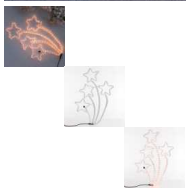

## Estrellas Decorativas Christmas Planet (216 LED)

Decora tu hogar en Navidad con los adornos más originales y exclusivos, como las estrellas decorativas Christmas Planet (216 LED). Fabricado en plástico y metal. 4 estrellas. 216 LED de luz cálida. Uso...

### Descripción

Decora tu hogar en **Navidad** con los adornos más originales y exclusivos, como las **estrellas decorativas Christmas Planet (216 LED)**.

- Fabricado en plástico y metal
- 4 estrellas
- 216 LED de luz cálida
- Uso en interiores y exteriores
- Medidas aprox.: 43 x 72 cm
- Longitud aprox. del cable: 1,5 m
- Funciona con electricidad (transformador IP44: 220 V, 50 Hz / 6,5 V, 68 mA, 96 W)