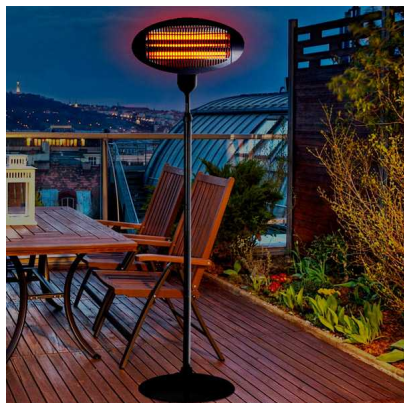

Estufa de Exterior Oh My Home IPX4 2000W Negro

¡Que el invierno no te pille desprevenido! Disfruta de tu terraza o jardín con la estufa de exterior con pie Oh My Home. 3 niveles de intensidad de calorCabezal basculante 45°Impermeabilidad...

¡Que el invierno no te pille desprevenido! Disfruta de tu terraza o jardín con la **estufa de exterior con pie Oh My Home**.

- 3 niveles de intensidad de calor
- Cabezal basculante 45°
- Impermeabilidad IPX4
- Potencia: 2000 W
- Tensión: 230 V
- Frecuencia: 50 Hz
- Cable de alimentación aprox.: 3 m
- Montaje con el pie o en pared (incluye tornillería)
- Altura regulable (de 120 a 210 cm)
- Medidas aprox.: 50 x 120-210 x 50 cm
- Medidas del calefactor sin pie aprox.: 48 x 25 x 12 cm