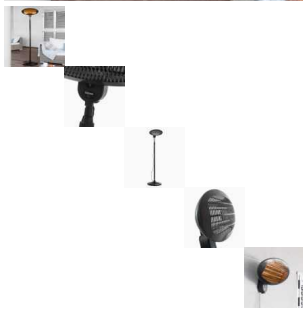

Estufa de Exterior Tristar KA5287 IPX4 2000W Negro

Disfruta del invierno con la estufa exterior de pared con pie Tristar KA5287, ideal para poder estar en la terraza de tu casa sin pasar nada de frío. 3 niveles de intensidad de calor Impermeabilidad...

Disfruta del invierno con la **estufa exterior de pared con pie Tristar KA5287**, ideal para poder estar en la terraza de tu casa sin pasar nada de frío.

- 3 niveles de intensidad de calor
- Impermeabilidad IPX4
- Potencia: 2000 W
- Tensión: 230 V
- Frecuencia: 50 Hz
- Montaje con el pie o en pared
- Dispone de cordón de encendido y apagado

- Medidas del cable aprox.: 2 m
- Altura regulable (de 130 a 200 cm)
- Medidas aprox.: 50 x 130-200 x 50 cm
- Medidas del calefactor sin pie aprox.: 50 x 33 x 10 cm

Comentarios

Aún no hay comentarios para este producto.