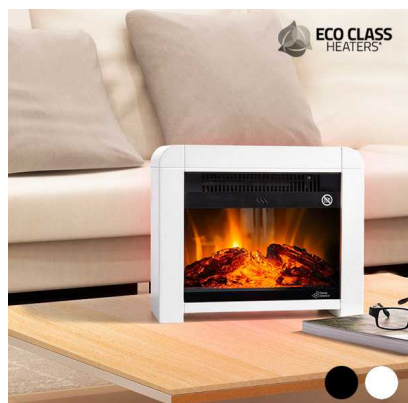

Estufa Eléctrica de Mica Eco Class Heaters EF 1200W

¡Prueba ya la estufa eléctrica de mica Eco Class Heaters EF 1200W! Es una chimenea eléctrica independiente con marco de madera pintada y control manual. Tiene efecto de llama y tronco de...

¡Prueba ya la **estufa eléctrica de mica Eco Class Heaters EF 1200W!** Es una **chimenea eléctrica** independiente con marco de madera pintada y control manual. Tiene efecto de llama y tronco de resina. Esta estufa eléctrica cuenta con la marca CE y protección contra el sobrecalentamiento. También se puede usar como decoración, sin encender la calefacción.

Especificaciones técnicas:

- Efecto de llama

- Protección contra el sobrecalentamiento
- Dimensiones: aprox. 33 x 28 x 16 cm
- Peso: aprox. 6,45 kg
- Potencia: 1200 W
- Tensión: 220-240 V
- Frecuencia: 50 Hz